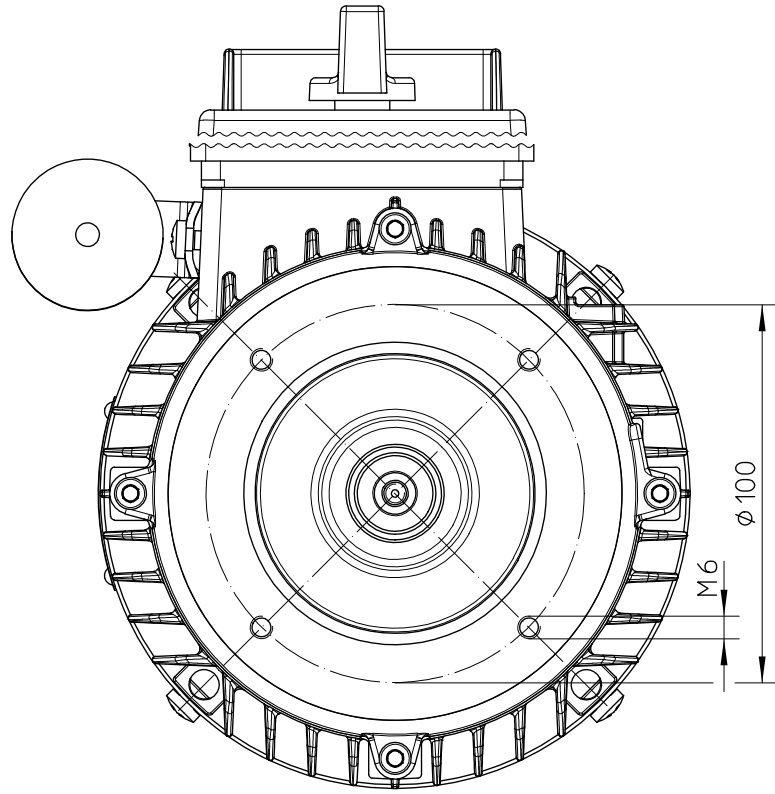

Format: A4

5m Anschlussleitung  
 mit Schutzkontaktstecker

Motor Linkslauf

Kugellager abgedichtet

Wellendurchführung  
 herstellerseitig  
 abgedichtet

Flanschfläche nicht lackiert