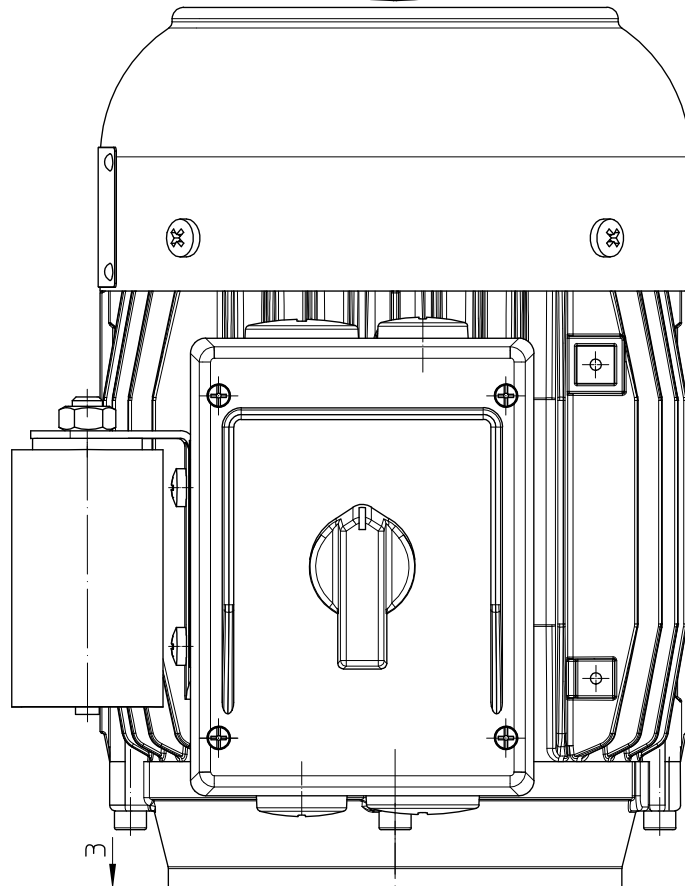

Format: A4

5m Anschlussleitung  
 mit Schutzkontaktstecker

Motor Linkslauf

Kugellager abgedichtet

Wellendurchführung  
 herstellerseitig  
 abgedichtet

Flanschfläche nicht lackiert