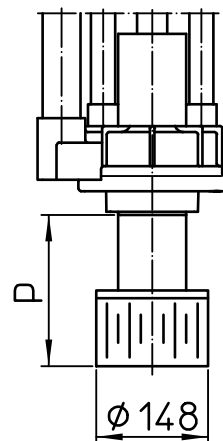

max. Flüssigkeitsspiegel  
max. liquid level  
niveau maxi. du liquide

min. Flüssigkeitsspiegel beim Einschalten  
min. liquid level when starting the pump  
niveau mini. du liquide à la mise en marche

Einbaumaße:  
Mounting dimensions:  
Dimensions de montage:

Motor Moteur		kW
n=		min <sup>-1</sup>
x=		mm
φy=		mm
z=		mm
e=		mm
p=		mm
h=		mm
G=		