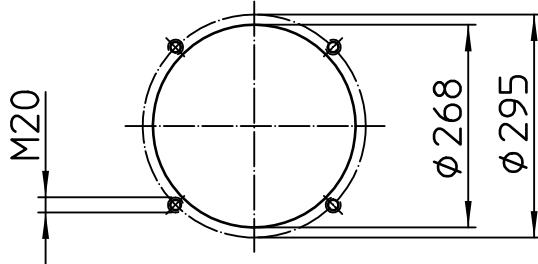

max. Flüssigkeitsspiegel  
max. liquid level  
niveau maxi. du liquide

min. Flüssigkeitsspiegel beim Einschalten  
min. liquid level when starting the pump  
niveau mini. du liquide à la mise en marche

Einbaumaße:  
Mounting dimensions:  
Dimensions de montage:

Motor Moteur		kW
n=		min <sup>-1</sup>
x=		mm
φy=		mm
z=		mm
e=		mm
p=		mm
h=		mm
G=		