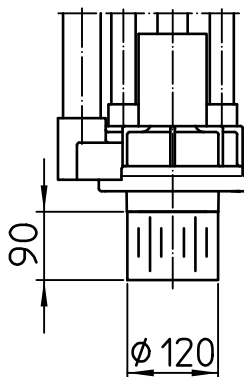

max. Flüssigkeitsspiegel  
max. liquid level  
niveau maxi. du liquide

min. Flüssigkeitsspiegel beim Einschalten  
min. liquid level when starting the pump  
niveau mini. du liquide à la mise en marche

Einbaumaße:  
Mounting dimensions:  
Dimensions de montage:

Motor Moteur		kW
n=		min <sup>-1</sup>
x=		mm
φy=		mm
z=		mm
e=		mm
p=		mm
h=		mm
G=		