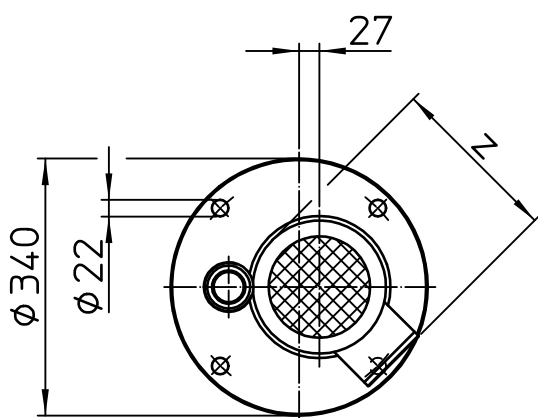

max. Flüssigkeitsspiegel  
max. liquid level  
niveau maxi. du liquide

min. Flüssigkeitsspiegel beim Einschalten  
min. liquid level when starting the pump  
niveau mini. du liquide à la mise en marche

Einbaumaße:  
Mounting dimensions:  
Dimensions de montage:

Motor Moteur		kW
n=		min <sup>-1</sup>
x=		mm
φy=		mm
z=		mm
e=		mm
p=		mm
h=		mm
G=		