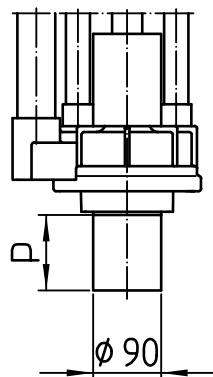

max. Flüssigkeitsspiegel  
max. liquid level  
niveau maxi. du liquide

min. Flüssigkeitsspiegel beim Einschalten  
min. liquid level when starting the pump  
niveau mini. du liquide à la mise en marche

Einbaumaße:  
Mounting dimensions:  
Dimensions de montage:

Motor Moteur		kW
n=		min <sup>-1</sup>
x=		mm
φy=		mm
z=		mm
e=		mm
p=		mm
h=		mm
G=		