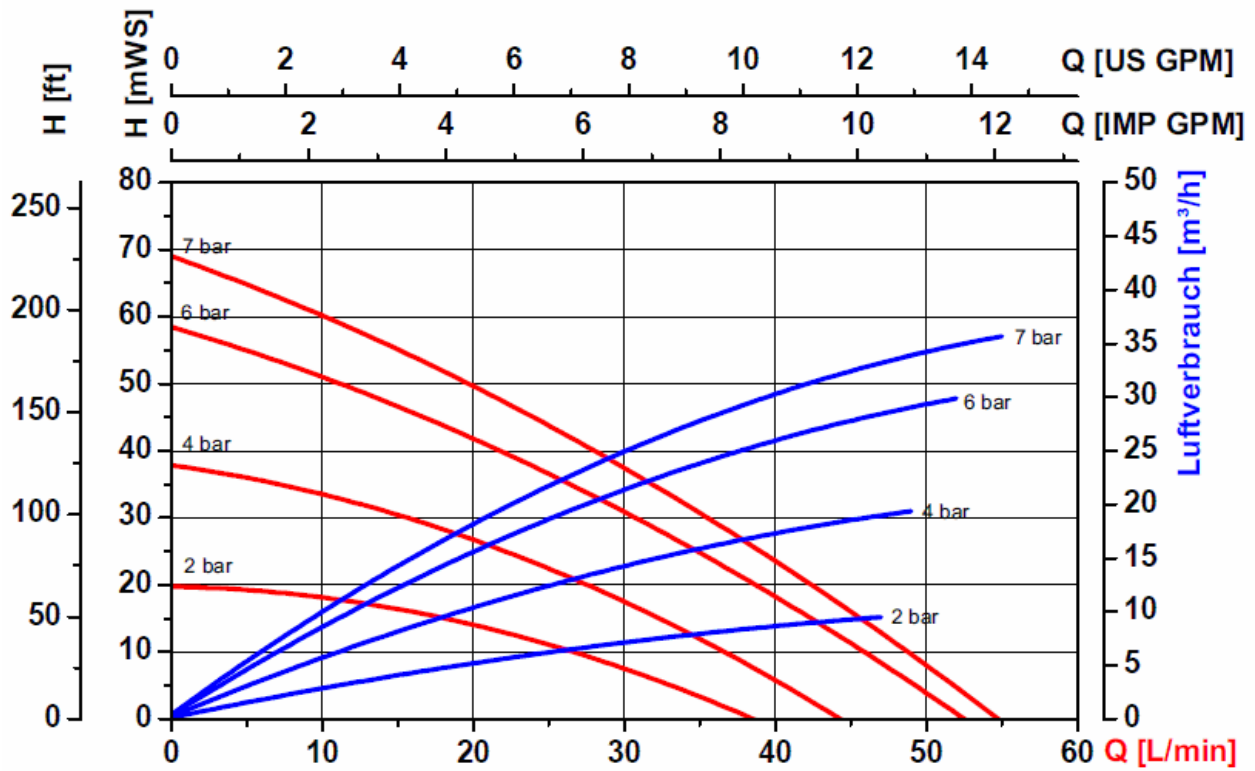

FDM 12
AL / S

Typ / Type

FDM 12

Messwerte / Values / Valeurs ± 10 %
 gemessen mit Wasser bei 20°C am Druckstutzen der Pumpe
 obtained with water at 20°C at the outlet nozzle of the pump
 mesurées avec de l'eau à 20°C au refoulement de la pompe