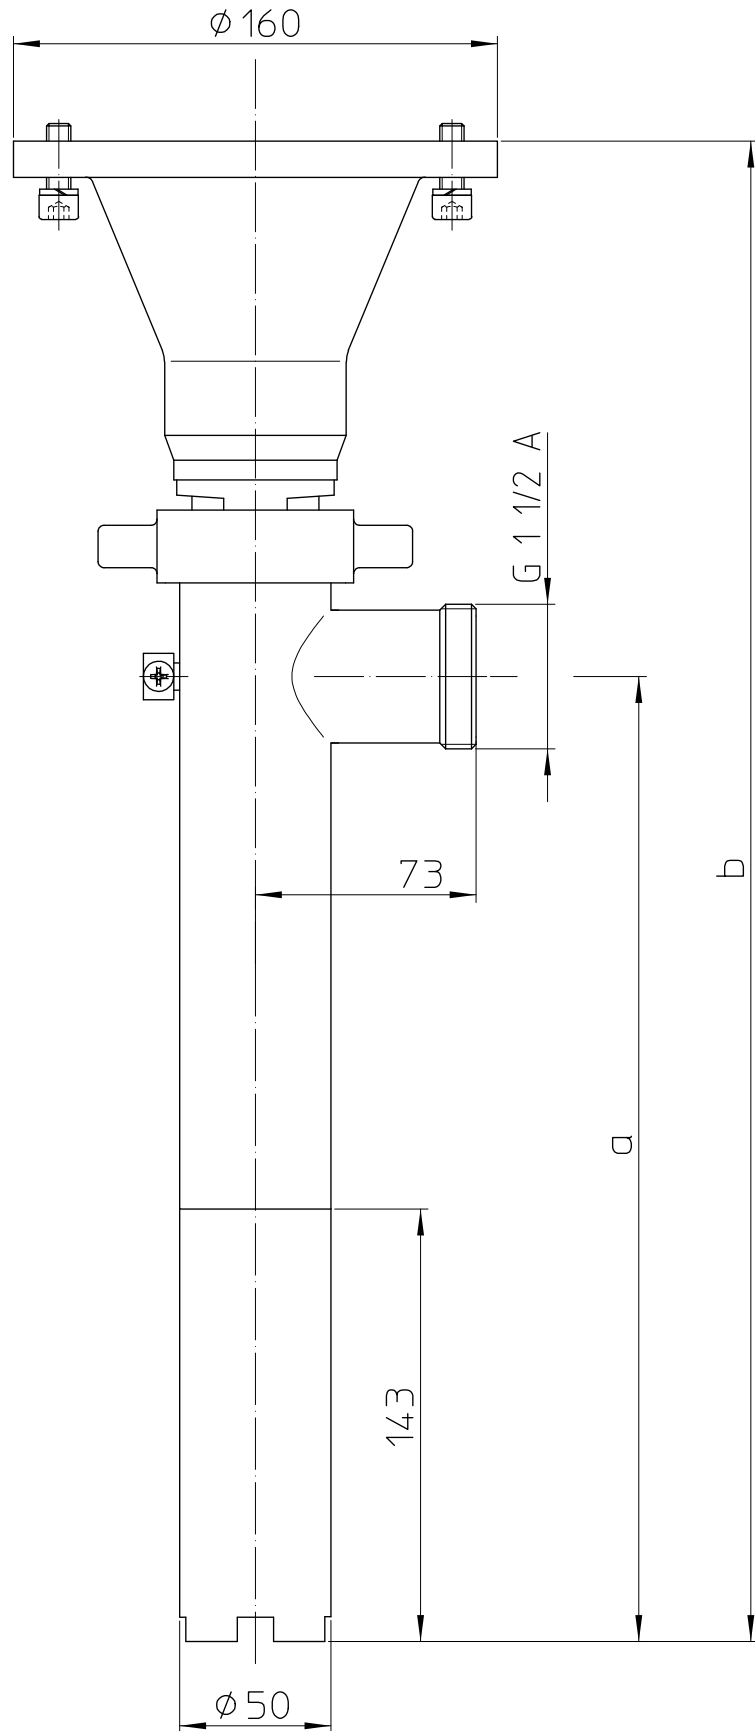

1200	1214	1397
1000	1014	1197
ET	a	b

ET=Eintauchtiefe
Immersion length
Longueur d'immersion

Format: A4