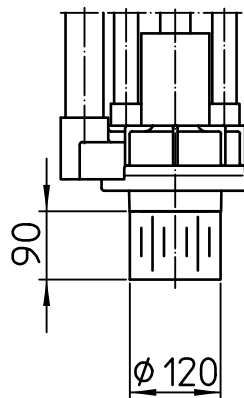

max. Flüssigkeitsspiegel
max. liquid level
niveau maxi. du liquide

min. Flüssigkeitsspiegel beim Einschalten
min. liquid level when starting the pump
niveau mini. du liquide à la mise en marche

Einbaumaße:
Mounting dimensions:
Dimensions de montage: