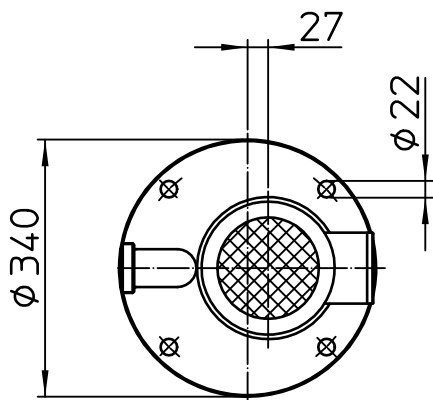

max. Flüssigkeitsspiegel
max. liquid level
niveau maxi. du liquide

min. Flüssigkeitsspiegel beim Einschalten
min. liquid level when starting the pump
niveau mini. du liquide à la mise en marche

Einbaumaße:
Mounting dimensions:
Dimensions de montage: