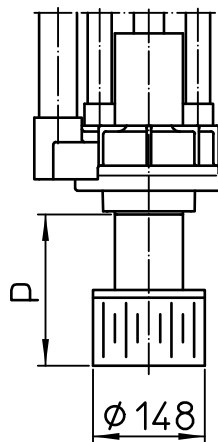

max. Flüssigkeitsspiegel
max. liquid level
niveau maxi. du liquide

min. Flüssigkeitsspiegel beim Einschalten
min. liquid level when starting the pump
niveau mini. du liquide à la mise en marche

Einbaumaße:
Mounting dimensions:
Dimensions de montage: