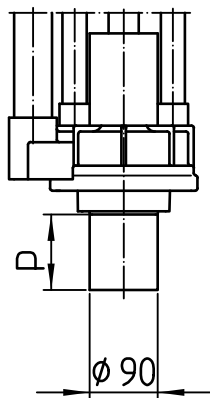

max. Flüssigkeitsspiegel
max. liquid level
niveau maxi. du liquide

min. Flüssigkeitsspiegel beim Einschalten
min. liquid level when starting the pump
niveau mini. du liquide à la mise en marche

Einbaumaße:
Mounting dimensions:
Dimensions de montage: