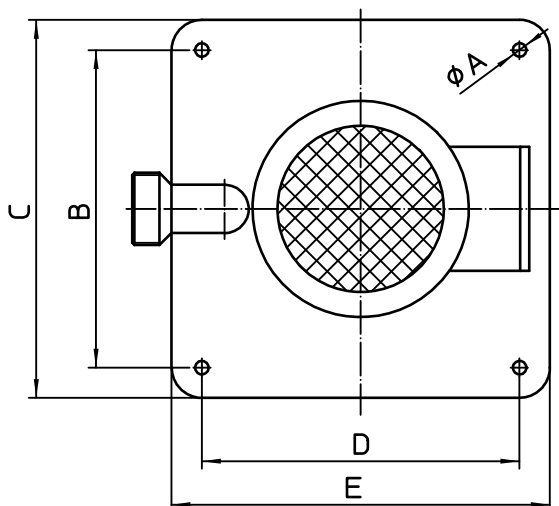

max. Flüssigkeitsspiegel  
max. liquid level  
niveau maxi. du liquide

min. Flüssigkeitsspiegel beim Einschalten  
min. liquid level when starting the pump  
niveau mini. du liquide à la mise en marche

Einbaumaße:  
Mounting dimensions:  
Dimensions de montage:

Motor Moteur		kW
n=		min <sup>-1</sup>
x=		mm
Øy=		mm
z=		mm
e=		mm
p=		mm
ØA=		mm
B=		mm
C=		mm
D=		mm
E=		mm