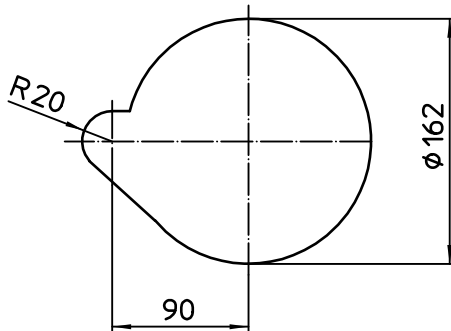

max. Flüssigkeitsspiegel  
max. liquid level  
niveau maxi. du liquide

min. Flüssigkeitsspiegel beim Einschalten  
min. liquid level when starting the pump  
niveau mini. du liquide à la mise en marche

Einbaumaße:  
Mounting dimensions:  
Dimensions de montage:

Motor Moteur		kW
n=		min <sup>-1</sup>
x=		mm
Øy=		mm
z=		mm
e=		mm
p=		mm
ØA=		mm
B=		mm
C=		mm
D=		mm
E=		mm