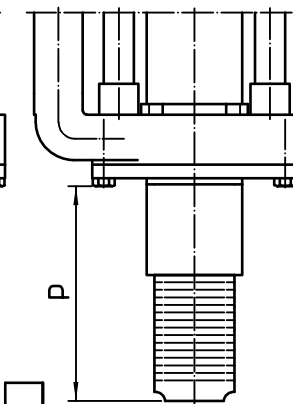

max. Flüssigkeitsspiegel  
max. liquid level  
niveau maxi. du liquide

min. Flüssigkeitsspiegel beim Einschalten  
min. liquid level when starting the pump  
niveau mini. du liquide à la mise en marche

Einbaumaße:  
Mounting dimensions:  
Dimensions de montage:

Motor Moteur		kW
n=		min <sup>-1</sup>
x=		mm
Øy=		mm
z=		mm
e=		mm
p=		mm
ØA=		mm
B=		mm
C=		mm
D=		mm
E=		mm